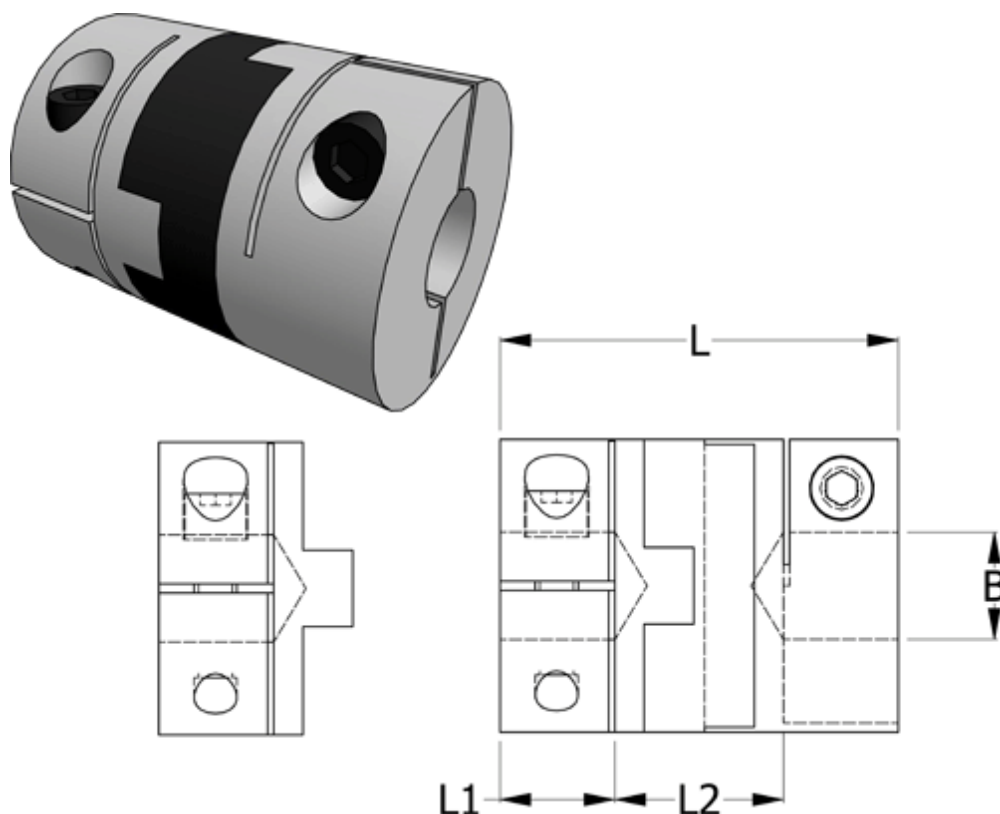

Article number: 33212344145

Description: Oldham coupling hub 234.41.45 ALU  
with clamp hub, bore 18 mm

## Measures

B1 = 18

D = 41.3

L = 50.8

L1 = 16.7

L2 = 17.4

Note: Overnævnte varenr. er kun for et koblingsnav. Der går 2 koblingsnav og 1 element til 1 komplet kobling

Screw = M4

Torque (Nm) = 17